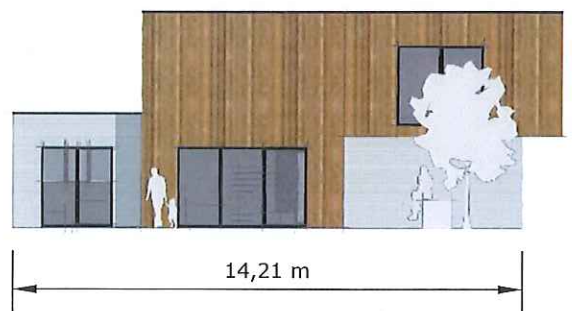

Maison type 6

Rdc

R+1

Commodités

Chambre:	5
Salle de bain:	3
Toilettes:	2
Dressing:	/
Bureau:	1
Buanderie:	1
Terrasse:	1
Garage:	1

Surface habitable: **159m²**

ETUDE

M. ARNAUD DESTOMBES