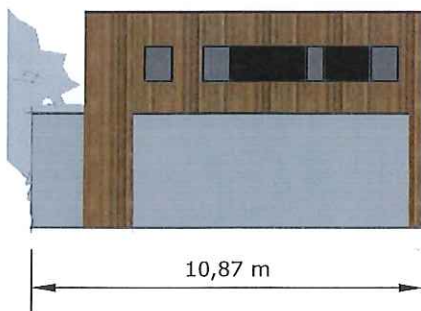

Maison type 6

Rdc

R+1

Commodités

Chambre:	5
Salle de bain:	3
Toilettes:	2
Dressing:	/
Bureau:	1
Buanderie:	1
Terrasse:	1
Garage:	1

Surface habitable: **159m²**

ETUDE

M. ARNAUD DESTOMBES