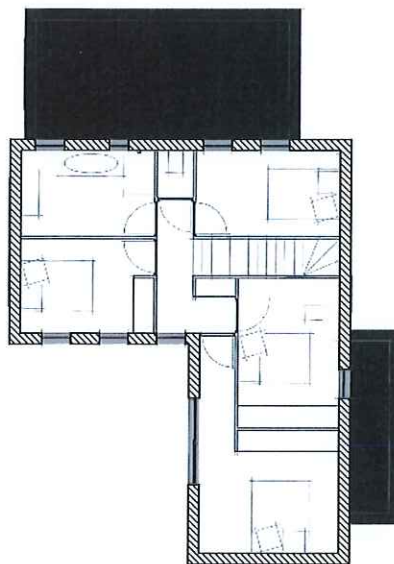

Maison type 6

Rdc

R+1

Commodités

Chambre:	5
Salle de bain:	3
Toilettes:	2
Dressing:	/
Bureau:	1
Buanderie:	1
Terrasse:	1
Garage:	1

Surface habitable: **159m²**

ETUDE

M. ARNAUD DESTOMBES