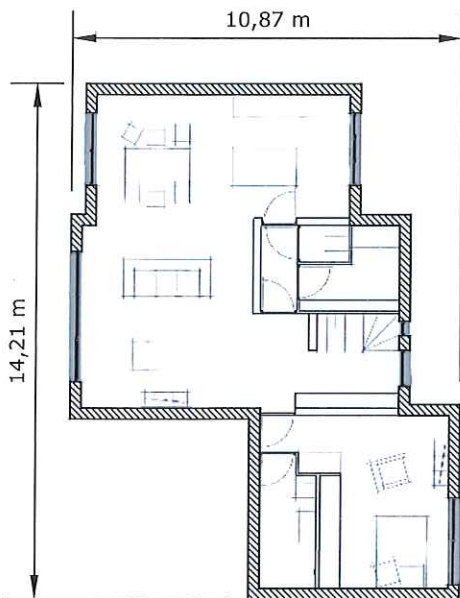

Maison type 6

Rdc

R+1

Commodités

Chambre:	5
Salle de bain:	3
Toilettes:	2
Dressing:	/
Bureau:	1
Buanderie:	1
Terrasse:	1
Garage:	1

Surface habitable: **159m²**

ETUDE

M. ARNAUD DESTOMBES